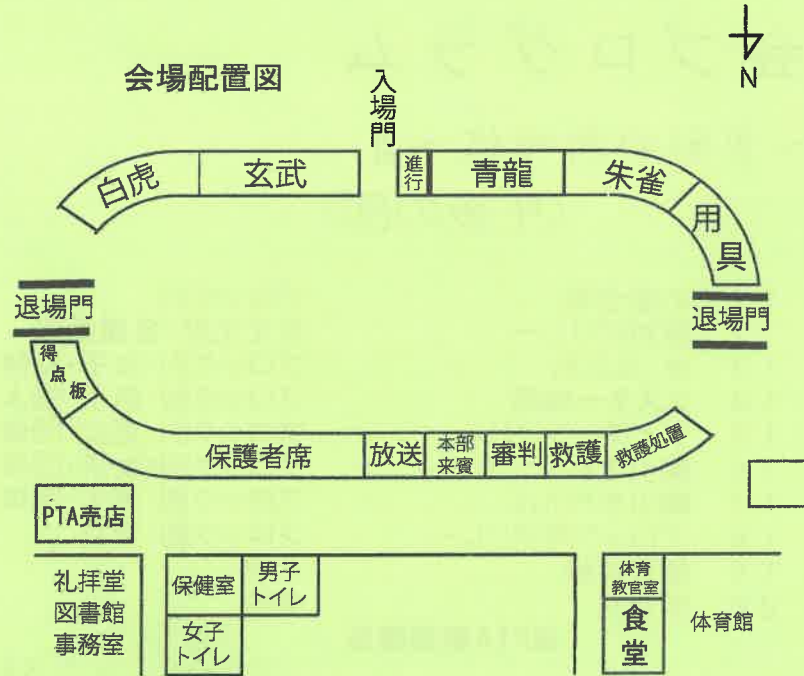

# 体育大会

テーマ『雲外蒼天～多彩の新時代～』

日時 令和元年9月11日(水) 午前9時から

[雨天時は9月12日(木)に順延]

場所 松山城南高等学校 グラウンド

会場配置図

※PTA参加種目

ブロック名	所 属 ク ラ ス						色
白 虎	1-F	1-N	2-1	2-G	3-E	3-G	黄
玄 武	1-2	1-G	2-3	2-F	3-3	3-N	黒
青 龍	1-1	1-3	2-E	2-W	3-2	3-W	青
朱 雀	1-E	1-W	2-2	2-N	3-1	3-F	赤